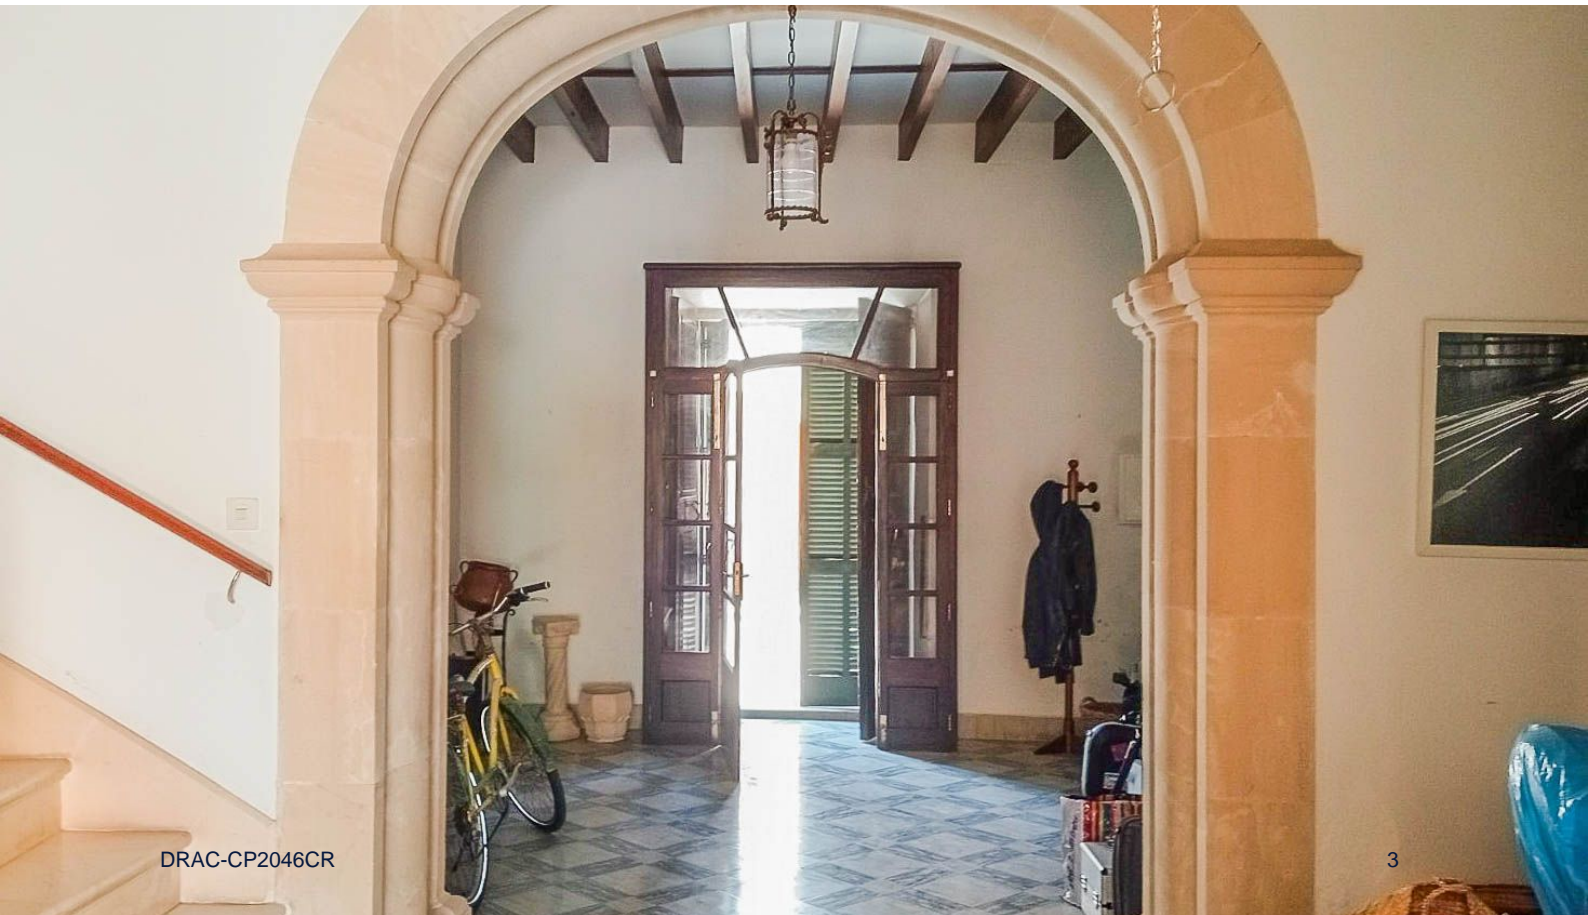

Ref. NR.

DRAC-CP2046CR

LA PROPIEDAD

Spektakuläres Herrenhaus im Zentrum von Santanyí. Die Konstruktion von 497 m² besteht aus 2 Etagen, im Erdgeschoss befindet sich ein großer Eingang mit einem Steinbogen, der die beiden Abschnitte des Hauses teilt, auf dieser Etage befinden sich 3 geräumige Doppelzimmer, ein Büro, ein Esszimmer und eine Küche, alle mit alten Elementen wie Kaminen und Holz von sehr guter Qualität, Hinter der Küche befinden sich mehrere Nebengebäude, die für die gewünschte Nutzung saniert werden könnten, und eine großzügige Terrasse mit viel Charme, auf der ein Swimmingpool gebaut werden könnte. Von einer imposanten Treppe, die sich im Erdgeschoss befindet, gelangen Sie in den ersten Stock, der die gleichen Abmessungen wie das Erdgeschoss hat, wo es verschiedene Räume und Räume, Badezimmer und andere Abhängigkeiten gibt.