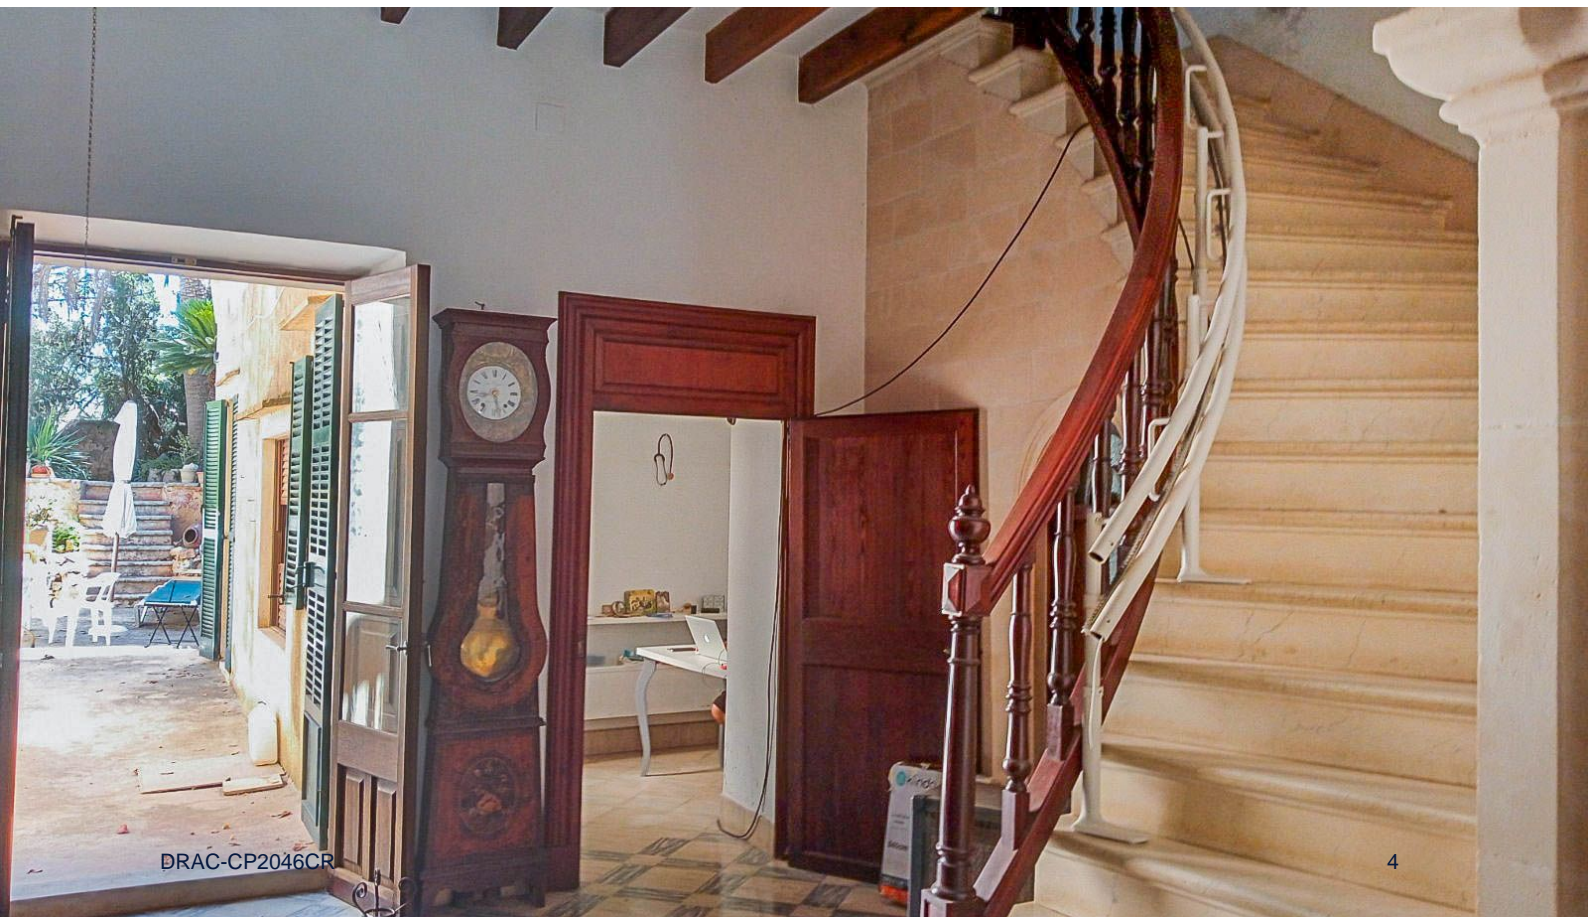

DRAC-CP2046CR